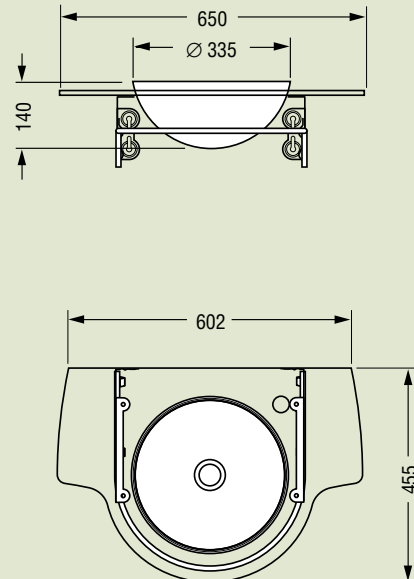

Romino Waschtisch mit Ablage und Edelstahlschrank
Romino washbasin with shelf and stainless steel cupboard

MO1-55,27

GlasModul 1 Waschtisch
GlasModul 1 washbasin

Weitere Modelle, Kombinationen und Oberflächen sowie Maßzeichnungen finden Sie im technischen Katalog bzw. in der Preisliste und im Internet unter www.hightech.ag. Änderungen von Design, technischen Angaben und Maßen vorbehalten.