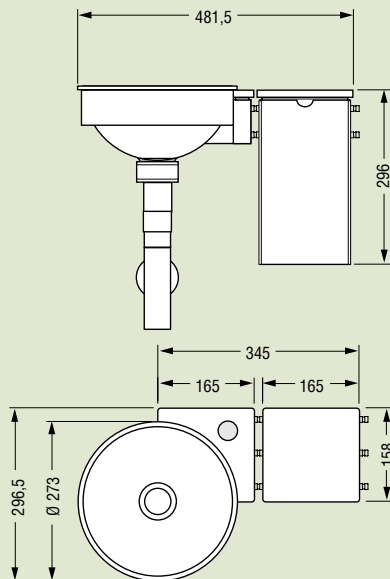

Höhe / *hight* 185 mm
Ausladung / *spout* 133 mm

MA2-2000,16
Chrom / *chromed*

E l e g a n z a u f k l e i n s t e m R a u m .

Edelstahl und polierter Granit vollenden den großen Auftritt für den kleinen, ergonomisch konstruierten Waschtisch.

MA2-A006,27
 Marathon Handtuchhaken,
 Edelstahl
*Marathon towel hook,
 stainless steel*

Guinness First Central Park Royal, London
 Architekt: RHWL, Projektpartner HighTech+
 Project partner HighTech+

RRAS-1,33

Romino Waschtisch mit Ablage und Edelstahlschrank
Romino washbasin with shelf and stainless steel cupboard

MO1-55,27

GlasModul 1 Waschtisch
GlasModul 1 washbasin

Weitere Modelle, Kombinationen und Oberflächen sowie Maßzeichnungen finden Sie im technischen Katalog bzw. in der Preisliste und im Internet unter www.hightech.ag. Änderungen von Design, technischen Angaben und Maßen vorbehalten.